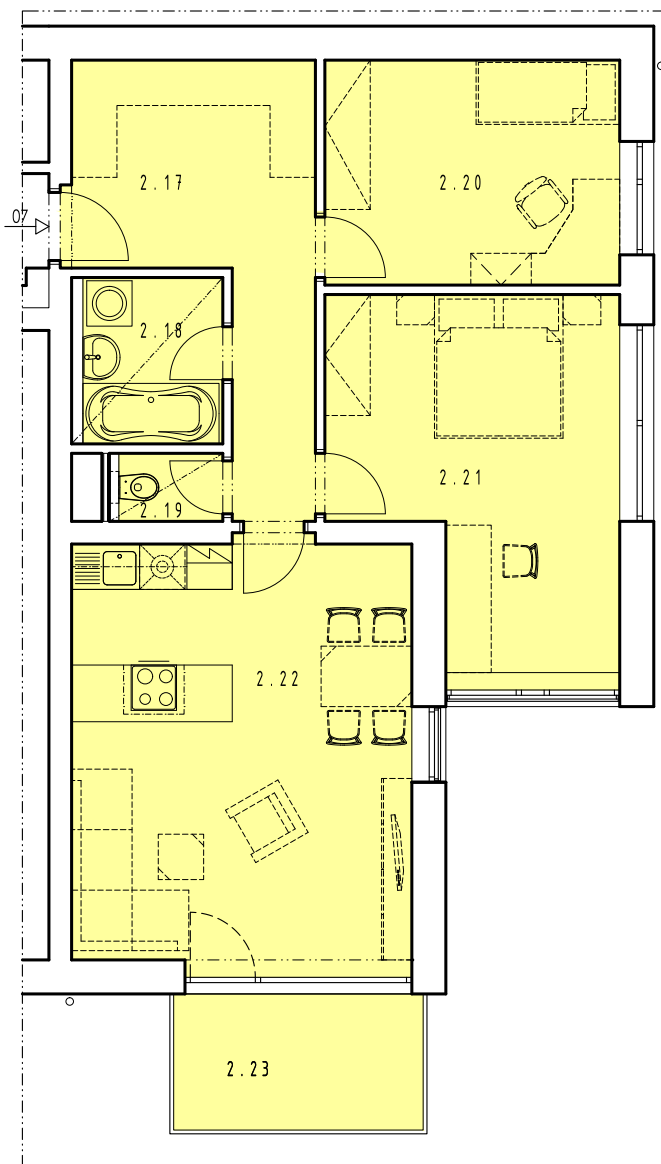

|       |                                |                        |       |
|-------|--------------------------------|------------------------|-------|
| 2. 17 | BYT07 3kk 72,56 m <sup>2</sup> | PŘEDSÍŇ                | 13,21 |
| 2. 18 |                                | KOUPELNA               | 4,07  |
| 2. 19 |                                | WC                     | 1,24  |
| 2. 20 |                                | POKOJ                  | 11,60 |
| 2. 21 |                                | LOŽNICE                | 16,83 |
| 2. 22 |                                | OBYTNÁ MÍSTNOST + K.K. | 25,61 |
| 2. 23 |                                | BALKON                 | 5,94  |

**BYT B.07**

- 3+KK

- 72.56m<sup>2</sup>

- 78.50m<sup>2</sup> (vč. balkónu/loďžie/terasy)

schema půdorysu