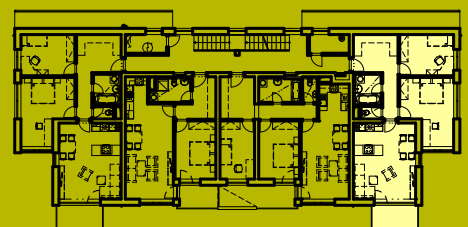

|       |                                |                        |       |
|-------|--------------------------------|------------------------|-------|
| 2. 17 | BYT07 3kk 72,56 m <sup>2</sup> | PŘEDSÍŇ                | 13,21 |
| 2. 18 |                                | KOUPELNA               | 4,07  |
| 2. 19 |                                | WC                     | 1,24  |
| 2. 20 |                                | POKOJ                  | 11,60 |
| 2. 21 |                                | LOŽNICE                | 16,83 |
| 2. 22 |                                | OBYTNÁ MÍSTNOST + K.K. | 25,61 |
| 2. 23 |                                | BALKON                 | 5,94  |

**BYT B.07**

- 3+KK

- 72.56m<sup>2</sup>

- 78.50m<sup>2</sup> (vč. balkónu/loďžie/terasy)

schema půdorysu