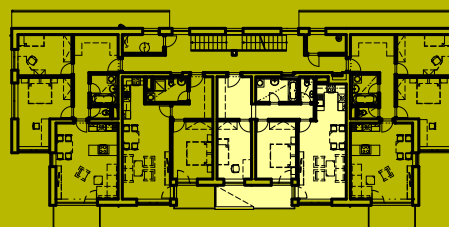

2. 10	BYT06 3kk 69,54 m ²	PŘEDSÍŇ	13,31
2. 11		KOUPELNA	5,47
2. 12		WC	1,79
2. 13		POKOJ	10,50
2. 14		LOŽNICE	12,73
2. 15		OBYTNÁ MÍSTNOST + K.K.	25,74
2. 16		LODŽIE	8,91

BYT B.06

- 3+KK
- 69.54m²
- 78.45m² (vč. balkónu/lodžie/terasy)