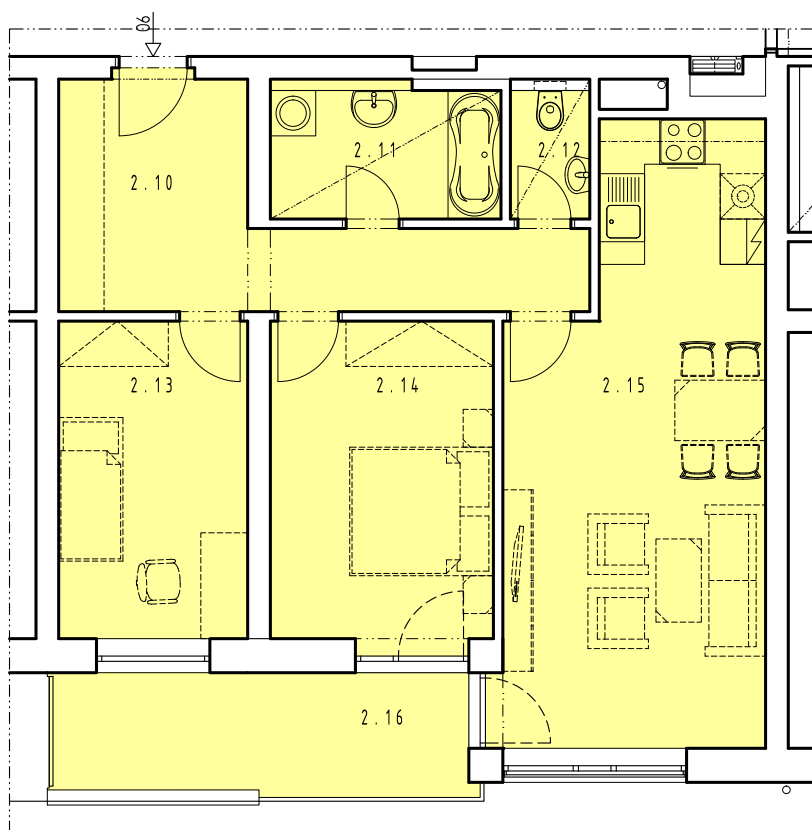

2. 10	BYT06 3kk 69,54 m ²	PŘEDSÍŇ	13,31
2. 11		KOUPELNA	5,47
2. 12		WC	1,79
2. 13		POKOJ	10,50
2. 14		LOŽNICE	12,73
2. 15		OBYTNÁ MÍSTNOST + K.K.	25,74
2. 16		LODŽIE	8,91

BYT B.06

- 3+KK
- 69.54m²
- 78.45m² (vč. balkónu/lodžie/terasy)

schema půdorysu