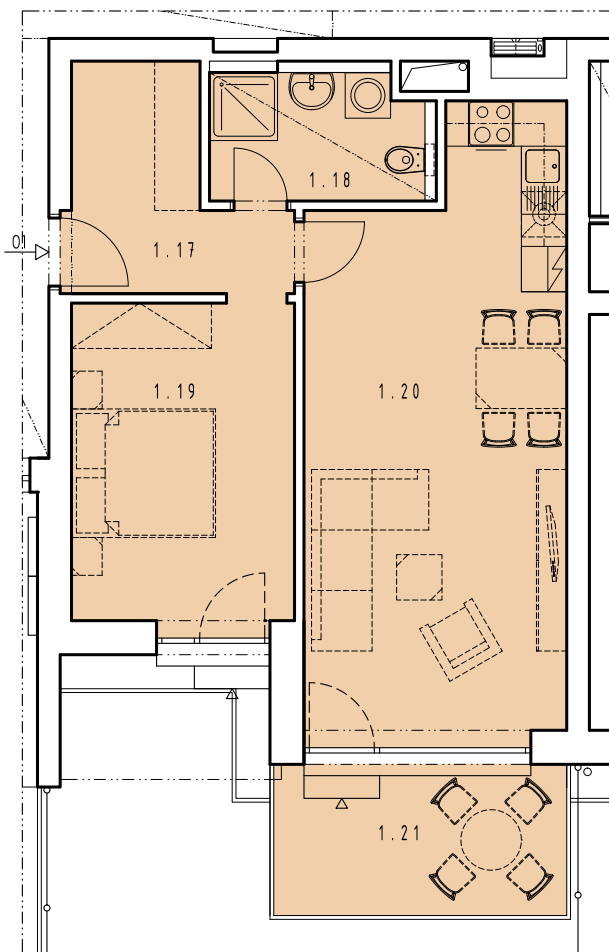

1. 17	2kk	PŘEDSÍŇ	7,05
1. 18	51,36	KOUPELNA + WC	4,68
1. 19		LOŽNICE	12,74
1. 20		OBYTNÁ MÍSTNOST + K.K.	26,89
1. 21		TERASA	7,75

BYT B.01

- 2+KK

- 51.36m²

- 59.11m² (vč. balkónu/lodžie/terasy)

schema půdorysu