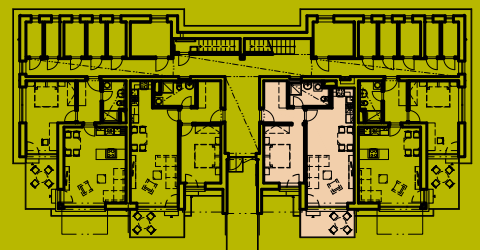

1. 17	2kk	PŘEDSÍŇ	7,05
1. 18	51,36	KOUPELNA + WC	4,68
1. 19		LOŽNICE	12,74
1. 20		OBYTNÁ MÍSTNOST + K.K.	26,89
1. 21		TERASA	7,75

BYT B.01

- 2+KK

- 51.36m²

- 59.11m² (vč. balkónu/lodžie/terasy)

schema půdorysu